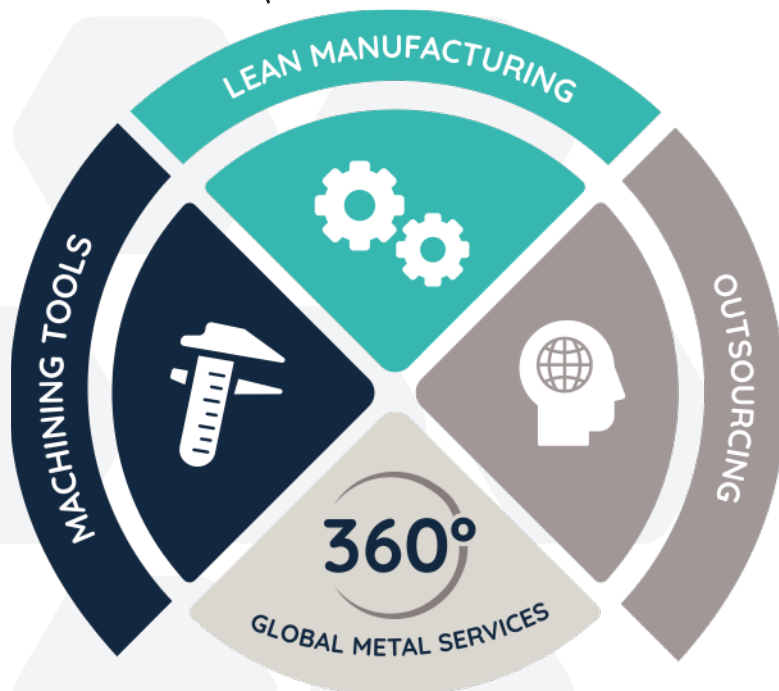

Te acompañamos en todo el proceso

Desde el equipamiento de tu empresa hasta la organización de tu espacio de trabajo, optimizando el uso de herramientas y residuos.

Línea directa con fabricantes

Tratamos directamente con los fabricantes de herramientas para ofrecer asistencia inmediata, reduciendo los tiempos de espera y agilizando la toma de decisiones.

Con Metalnex y nuestro Sistema 360, transformamos el suministro industrial, elevándolo a una gestión integral del proceso de fabricación. Creamos soluciones estructuradas, ágiles y efectivas para tu taller o fábrica.

Menos saturación, más eficiencia.

Protocolos claros, soluciones inmediatas.

Un **proceso** y **metodologías** diseñadas exclusivamente para mejorar tu productividad.

Más información en [metalnex.com](https://www.metalnex.com)

SISTEMA 360°

UN SERVICIO GLOBAL
PENSADO PARA ACOMPAÑARTE EN CADA
ETAPA DEL PROCESO DE MECANIZADO

¡CONÓCELO!

AGENDA UNA SESIÓN
CON NOSOTROS
SIN COMPROMISO

METALNEX

» metalnex.com «

» **Dónde estamos**

Metalnex 360° Global Metal Services