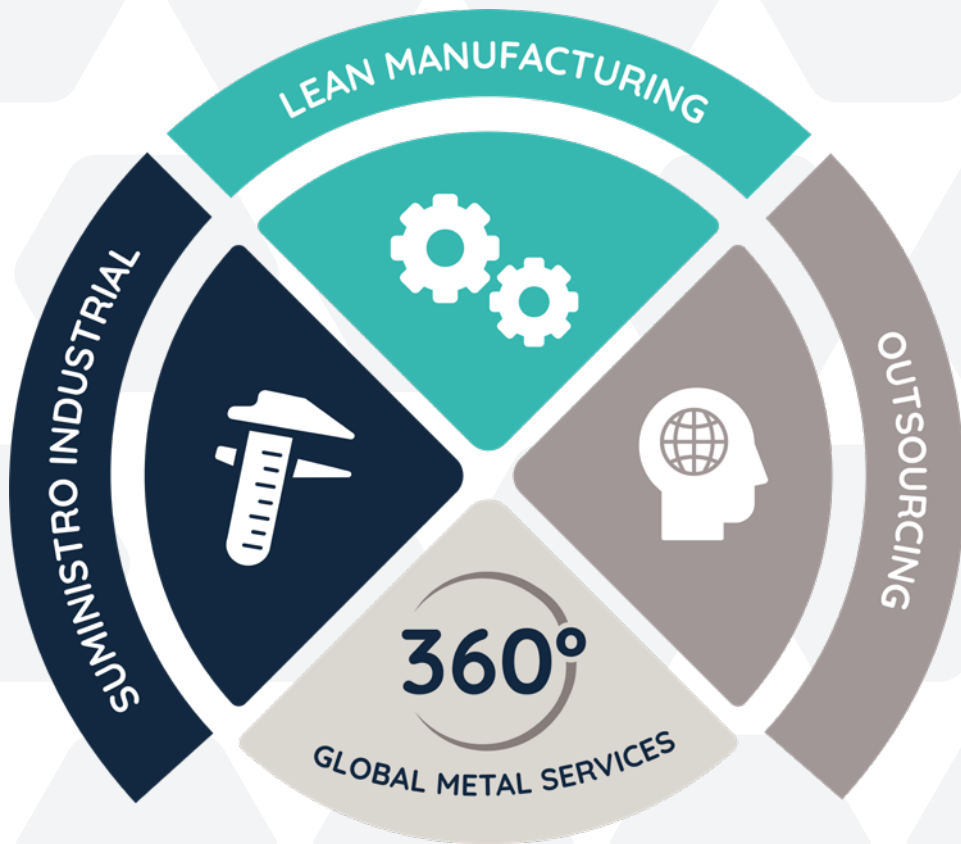

> Dónde estamos

Metalnex 360° Global Metal Services

P.I. La Red Norte, C/ La Red Norte 6
Parcela 50, Nave 11B
41500 Alcalá de Guadaíra (Sevilla)

> Contacto

Teléfono: 955 360° 170
suministros@metalnex.com
metalnex.com

Escanea para saber más