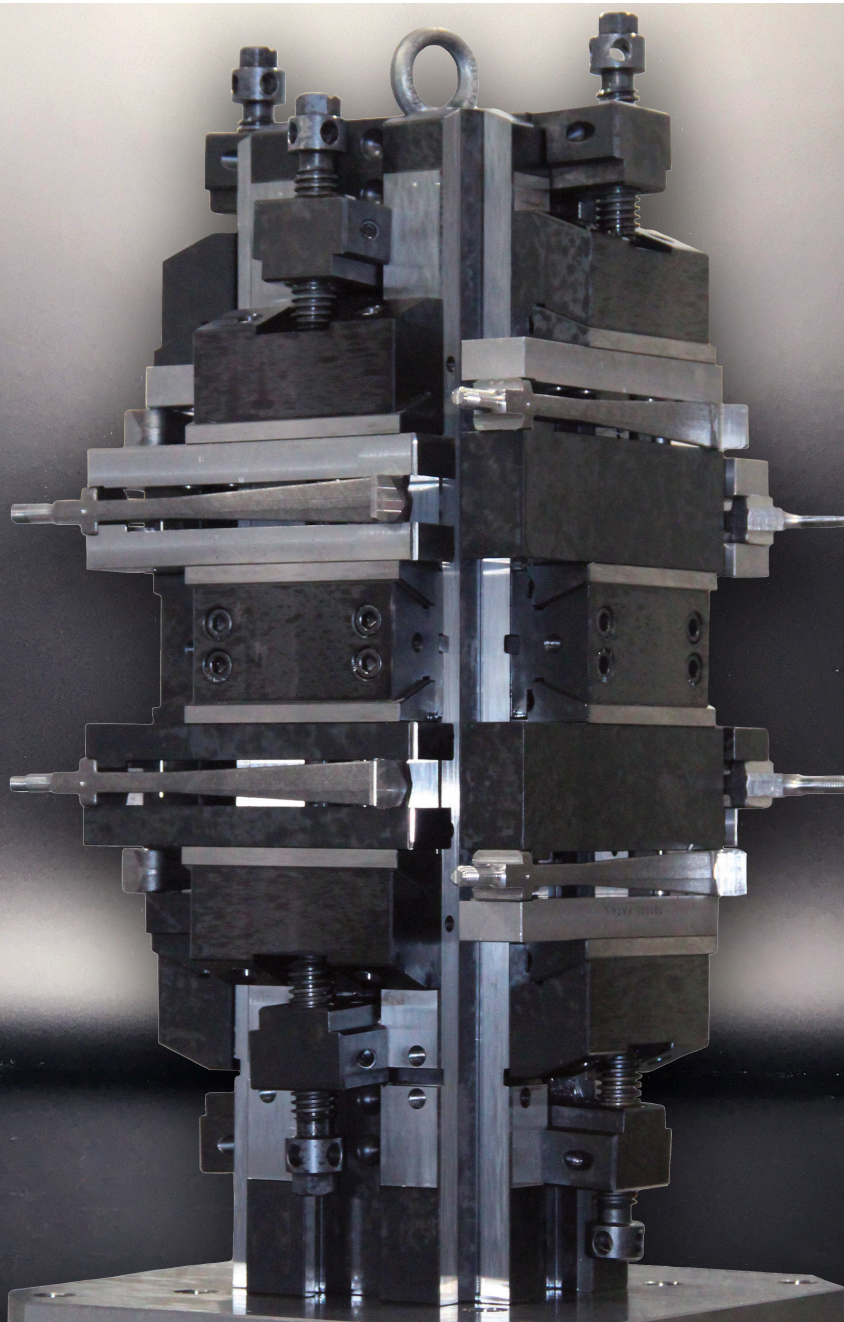

**MÁS PRECISIÓN A
MENOR PRECIO**

FORZA[®]

HERRAMIENTAS DE TALLER

**MORDAZAS DE BOCA
DESCENDENTE**
MORDAZAS DE PUNTO CERO

Ref	Descripción	PVP/€	NEW PVP
30/125A1	MORDAZA 30/125 AMARRE LANG	1059,00	879,00
30/125LA1	MORDAZA 30/125L AMARRE LANG	1130,00	937,90

**MORDAZAS DE BOCA
DESCENDENTE**
MORDAZA PARA CUBOS

Ref	Descripción	PVP/€	NEW PVP
60/125	MORDAZA FORZA MODULAR P=40 125X130	1005,00	904,50
60/125L	MORDAZA FORZA MODULAR P=40 125X175	1068,00	961,20
60/150	MORDAZA FORZA MODULAR P=40 150X200	1496,00	1346,40
60/150-50	MORDAZA FORZA MODULAR P=50 150X200	1496,00	1346,40
60/150L	MORDAZA FORZA MODULAR P=40 150X250	1582,00	1423,80
60/150L-50	MORDAZA FORZA MODULAR P=50 150X250	1582,00	1423,80
60/175	MORDAZA FORZA MODULAR P=50 175X225	1653,00	1487,70
60/175L	MORDAZA FORZA MODULAR P=50 175X275	1747,00	1572,30
60/200	MORDAZA FORZA MODULAR P=50 200X250	1988,00	1789,20
60/200L	MORDAZA FORZA MODULAR P=50 200X300	2087,00	1878,30
60/200XL	MORDAZA FORZA BOCA 200 APERTURA 600	2630,00	2367,00